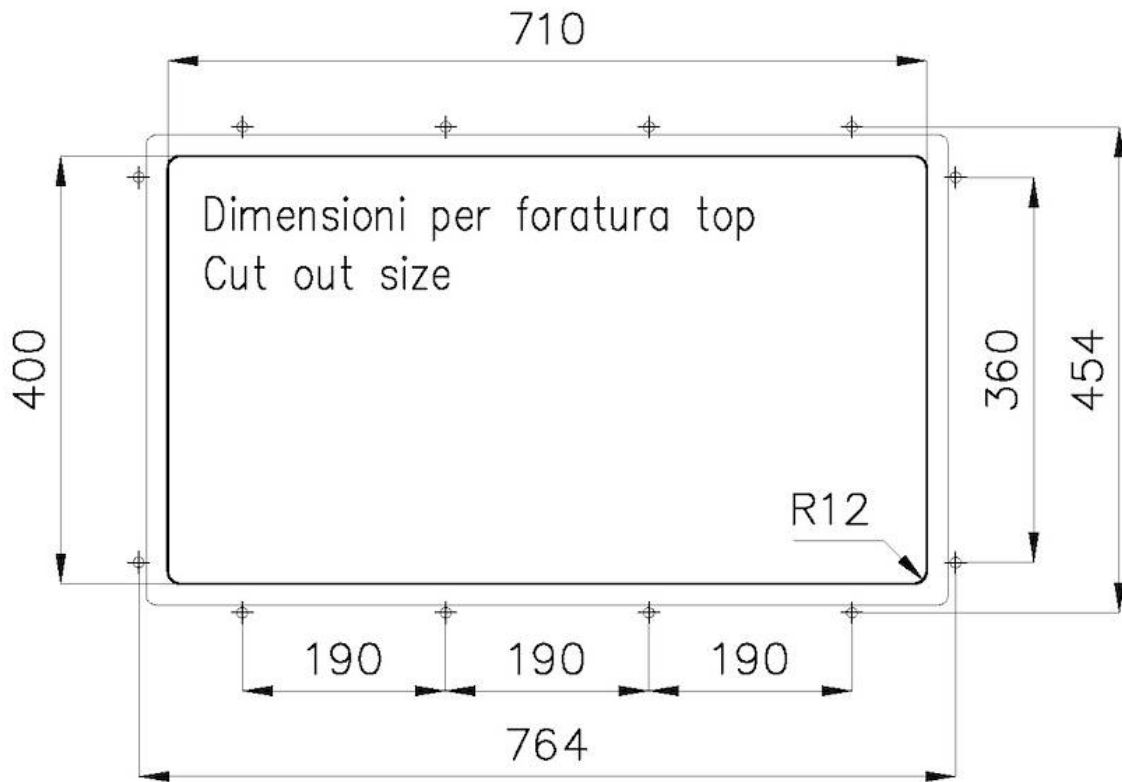

TECHNISCHE DATEN

8100 617
POSIZIONATA A FILO VASCA / EDGE POSITIONING

8100 617
POSIZIONATA SUL FONDO / BOTTOM POSITIONING

OPTIONALES ZUBEHÖR

Perforierte Edelstahlwanne

8151 000

* nur in Kombination mit dem Zubehör
8644 101