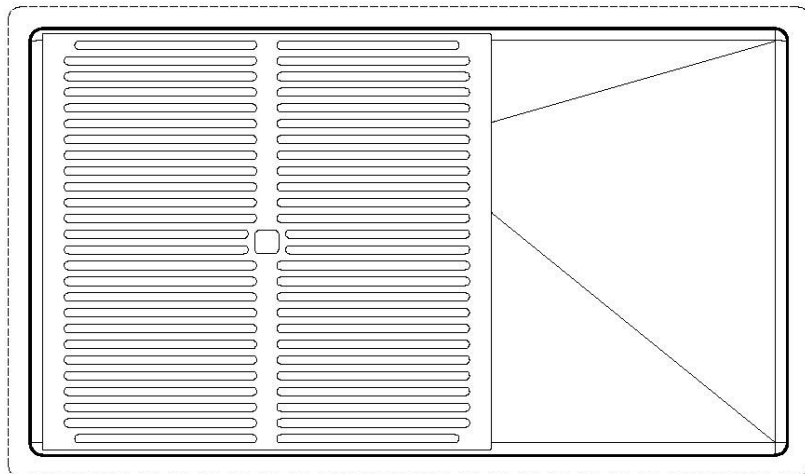

8100 617
POSIZIONATA A FILO VASCA / EDGE POSITIONING