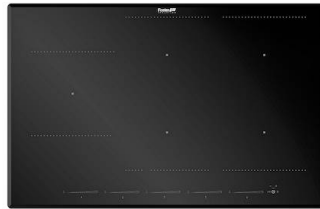

8611 000

Weißer Wanne
8153 100

PAARUNGEN

Kochfeld KE
7602 032

Kochfeld KE Induction
7386 646

Mischbatterie Omega Plus
8497 020

OPTIONALE AUTOMATISCHE ABLAUFGARNITUR

Automatischer Abfluss - PM
8407 113